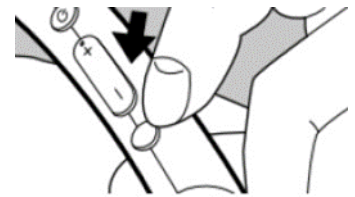

3. SE-C9100NS について

「SE-C9100NS」は、市販のパイオニアブランド「C9wireless neck speaker」をベースに、介護施設での使用に対応したカスタムモデルです。本モデルの主な特長は、下記の通りです。

1) 個体識別番号

個体識別番号が付与されています。スタッフがバッテリー状態によって複数のスピーカーを切り替えて使用する場合、Bluetooth 接続画面での機器選択が容易です。例：SE-C9100NS(003)

2) インカムに適した会話音/音質

インカムでの会話取得や、周囲の人への音漏れを軽減する音質設定。

3) ボタン一つでインカムの発話/終話操作

首元のボタンでインカムの発話/終話操作ができます。

仕様詳細については、[別紙] または web ページにてご確認ください。

4. エヌ・デーソフトウェア株式会社

山形県南陽市を拠点とし、介護・福祉・医療分野での業務支援ソフトウェアの開発・販売・運用サポートをはじめ、基幹業務や自治体向けサービスなど、トータルヘルスケアを軸に事業展開を図っており、全国で 58,000 を超える導入実績がある業界トップシェアの企業です。

以上のように、当社では、長年培ってきた音に関する技術をもとに、介護・福祉・医療分野などオーディオ機器以外の分野へも活用することで、社会に貢献してまいります。

※「Pioneer」及び「Pioneerロゴ」はパイオニア株式会社の商標であり、ライセンスに基づき使用されています。

※「ほのぼのTALK+」はエヌ・デーソフトウェア株式会社の登録商標です。

※Apple、iPad、iPhoneおよびiPod touchは、いずれも米国およびその他の国々で登録されたApple Inc.の商標です。

※iPhoneの商標はアイホン株式会社のライセンスに基づき使用されています。

※Bluetooth®ワードマークおよびロゴは、Bluetooth SIG, Inc.が所有する登録商標です。

※他のトレードマークおよび商号は各有権者が所有する財産です。

以上

※このリリースに関するお問い合わせ先※

・オンキヨーサウンド株式会社

AI・IoT 事業推進部 事業推進課 飯塚/甲斐

※当社では、新型コロナウイルス感染防止のためテレワークを実施しています。お問い合わせの際は、メールにて担当者までお問い合わせいただきますよう、よろしく願いいたします。

ai-iot.ons@jp.onkyo.com