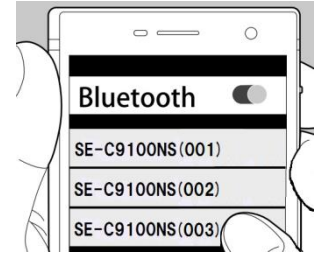

3. SE-C9100NS について

「SE-C9100NS」は、市販のパイオニアブランド「C9wireless neck speaker」をベースに、介護施設での使用に対応したカスタムモデルです。本モデルの主な特長は、下記の通りです。

1) 個体識別番号

個体識別番号が付与されています。スタッフがバッテリー状態によって複数のスピーカーを切り替えて使用する場合、Bluetooth 接続画面での機器選択が容易です。例：SE-C9100NS(003)

2) インカムに適した会話音/音質

インカムでの会話取得や、周囲の人への音漏れを軽減する音質設定。

3) ボタン一つでインカムの発話/終話操作

首元のボタンでインカムの発話/終話操作ができます。

仕様詳細については、[別紙] または web ページにてご確認ください。

4. エヌ・デーソフトウェア株式会社

山形県南陽市を拠点とし、介護・福祉・医療分野での業務支援ソフトウェアの開発・販売・運用サポートをはじめ、基幹業務や自治体向けサービスなど、トータルヘルスケアを軸に事業展開を図っており、全国で 58,000 を超える導入実績がある業界トップシェアの企業です。

以上のように、当社では、長年培ってきた音に関する技術をもとに、介護・福祉・医療分野などオーディオ機器以外の分野へも活用することで、社会に貢献してまいります。

※「Pioneer」及び「Pioneerロゴ」はパイオニア株式会社の商標であり、ライセンスに基づき使用されています。

※「ほのぼのTALK+」はエヌ・デーソフトウェア株式会社の登録商標です。

※Apple、iPad、iPhoneおよびiPod touchは、いずれも米国およびその他の国々で登録されたApple Inc.の商標です。

※iPhoneの商標はアイホン株式会社のライセンスに基づき使用されています。

※Bluetooth®ワードマークおよびロゴは、Bluetooth SIG, Inc.が所有する登録商標です。

※他のトレードマークおよび商号は各有権者が所有する財産です。

以上

※このリリースに関するお問い合わせ先※

・オンキヨーサウンド株式会社

AI・IoT 事業推進部 事業推進課 飯塚/甲斐

※当社では、新型コロナウイルス感染防止のためテレワークを実施しています。お問い合わせの際は、メールにて担当者までお問い合わせいただきますよう、よろしく願いいたします。

ai-iot.ons@jp.onkyo.com